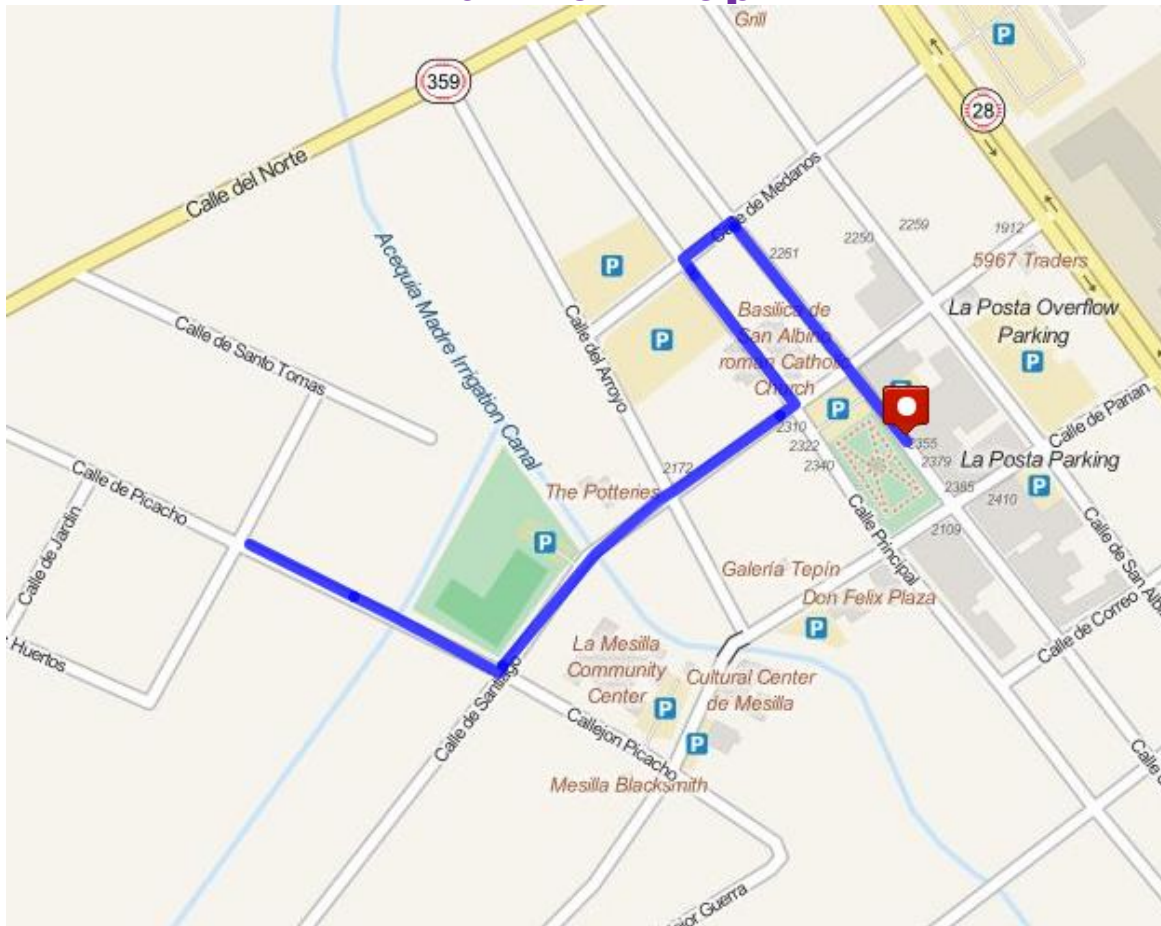

1K Fun Walk Map

Start on Calle de Guadalupe

- North to Calle de Medanos, turn left
- Calle de Medanos to Calle Principal, turn left
- Calle Principal to Calle Santiago, turn right
- Calle Santiago to Calle de Picacho, turn right
- Calle de Picacho to Calle de Santo Tomas, turn around and follow route taken back to finish